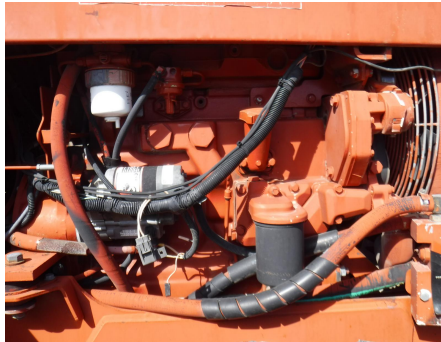

No. Folio: 15502

DITCH WITCH 8020T

DITCH WITCH

8020T

1999

5S0384

ZANJADORA DITCH WITCH 8020T CON MOTOR JOHN DEERE 4045T CON TURBO, MARCA EN HORAS 2,361 HORAS, 4X4, TANQUE DE AGUA DE 40 GALONES, DISCO MODELO ZOH740, PROFUNDIDAD DE ZANJA DE 32 PULGADAS, ANCHO DE ZANJA DE 6 PULGADAS, NEUMATICOS 38X18.00-20, - -