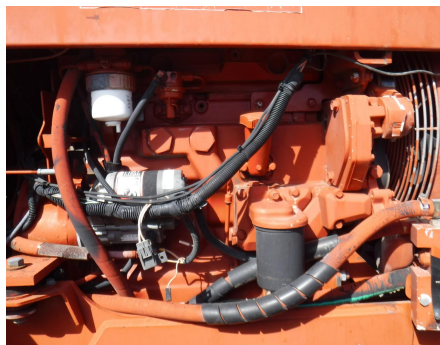

No. Folio: 15502

DITCH WITCH 8020T

DITCH WITCH

8020T

1999

5S0384

Precio: 47,500.00 USD mas IVA

CON MOTOR JOHN DEERE 4045T CON TURBO, MARCA EN HORAS 2,361 HORAS, 4X4,  
TANQUE DE AGUA DE 40 GALONES, PROFUNDIDAD DE ZANJA DE 32 PULGADAS, ANCHO  
DE ZANJA DE 6 PULGADAS, NEUMATICOS 38X18.00-20, - -