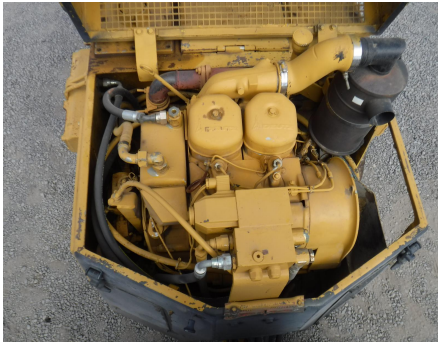

No. Folio: 15529

**COMPACTADOR BOMAG BW120AC**

BOMAG

BW120AC

0000

170116905

CON MOTOR DEUTZ F2L511 DE 2 CILINDROS, DE 32 HP, RODILLO DE 47 PULGADAS,  
NEUMATICOS 205/65R15, - -