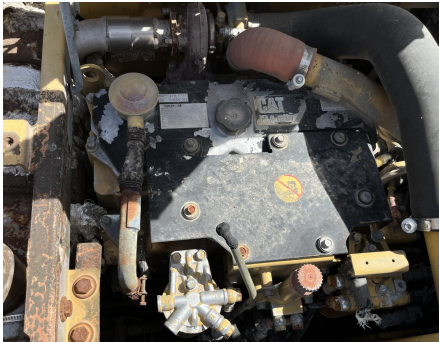

No. Folio: 15530

EXCAVADORA CAT 314DLCR

CATERPILLAR

314DLCR

2009

CAT0314DLBYJ00198

CON MOTOR CATERPILLAR C4.2 DE 90 HP, CON TURBO, BUCKET C.Y. 0.52, CUCHARON DE 24 PULGADAS, PESO 34,172 LBS, - -