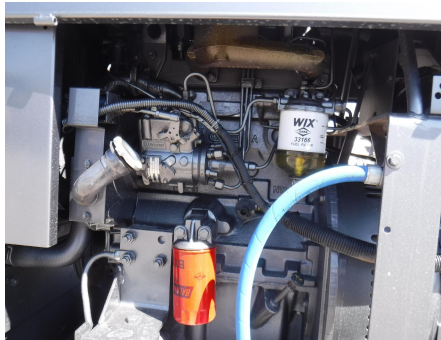

No. Folio: 15553

**SOLDADORA LINCOLN SA250**

LINCOLN

SA250

1999

U1980702350

CON MOTOR PERKINS CE70262 DE 3 CILINDROS, 50 HP, CAPACIDAD DE 250 AMPERES,  
MARCA EN HORAS 4,002, , - -