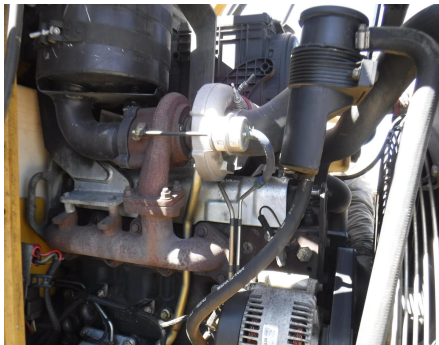

No. Folio: 15560

RETROEXCAVADORA

CATERPILLAR

450E

2010

CAT0450EHEBL004

Precio: 66500 USD mas IVA

CON MOTROR CAT C4.4 DE 137 HP, X4, CON EXTENSION, LDR. CAP. C.Y. 1.75, KIT PARA MARTILO, PALA DELANTERA DE 94 PULGADAS, CUCHARON TRASERA DE 24 PULGADAS, MARCA EN HORAS 3,054, NEUMATICOS DELANTEROS 15-19.5, NEUMATICOS TRASEROS 21L-24, PESO 27,115 LBS, - -