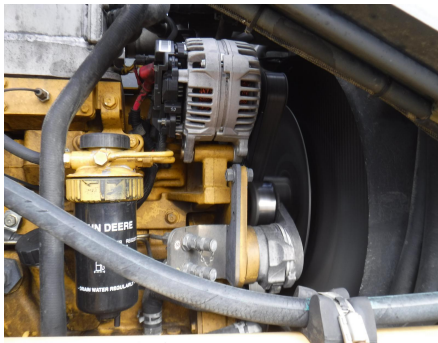

No. Folio: 15563

RETROEXCAVADORA

JOHN DEERE

410J

2008

T0410JX167169

Precio: 63500 USD mas IVA

CON MOTOR JOHN DEERE 4045T DE 96 HP, 4X4, MARCA EN HORAS 10,787, CON EXTENSION, CON KIT PARA MARTILLO, PALA DE 92 PULGADAS, NEUMATICOS DELANTEROS 12.5/80-18, NEUMATICOS TRASEROS 21L-4, PESA 15,000 LBS, - -