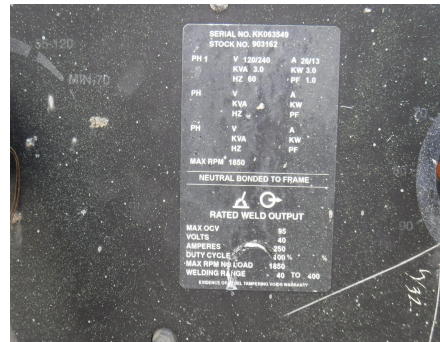

## SOLDADORA MILLER BIG BLUE 251D

MILLER

BIG BLUE 251D

1999

KK063549

CON MOTOR DEUTZ F3L 1011 F A DIESEL, DE 33 HP, CAPACIDAD DE 250 AMPERES,  
CON 8,247 HORAS,