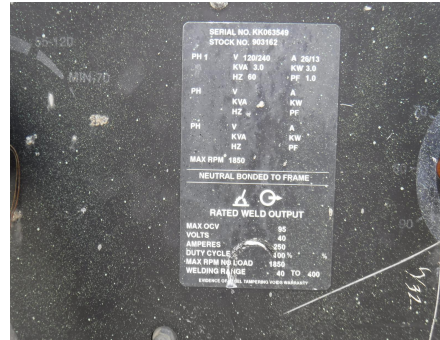

No. Folio: 15565

SOLDADORA MILLER BIG BLUE 251D

MILLER

BIG BLUE 251D

1999

KK063549

CON MOTOR DEUTZ F3L 1011 F A DIESEL, DE 33 HP, CAPACIDAD DE 250 AMPERES,
CON 8,247 HORAS,