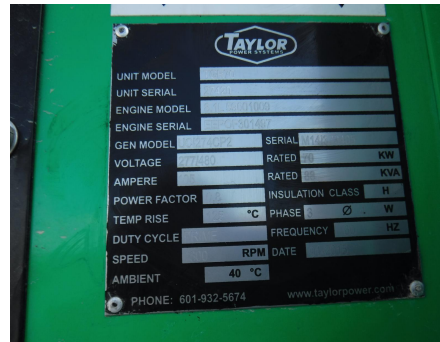

No. Folio: 15569

PLANTA DE LUZ A GAS TAYLOR

TAYLOR

TGR70

2015

27420

CON MOTOR A GAS PSI EPSIB8.10NGP, 8.1 L, CAPACIDAD DE 70 KW, 88 KVA, VOLTAJE 277/480, AMPERES 105, 1800 RPM, NEUMATICOS ST235/85R16