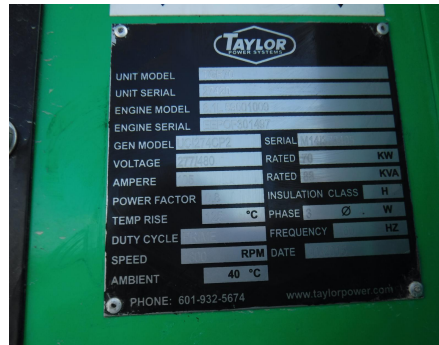

No. Folio: 15569

PLANTA DE LUZ A GAS TAYLOR

TAYLOR

TGR70

2015

27420

CON MOTOR A GAS PSI EPSIB8.10NGP, 8.1 L, CAPACIDAD DE 70 KW, 88 KVA, VOLTAJE 277/480, AMPERES 105, 1800 RPM, NEUMATICOS ST235/85R16, - -