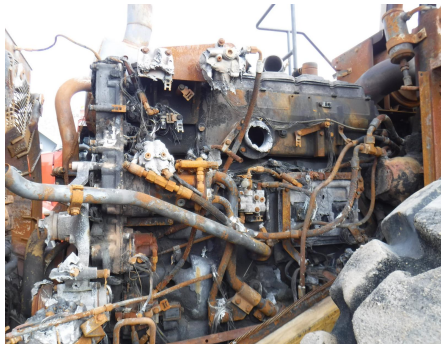

No. Folio: 15579

CARGADOR FRONTAL

CATERPILLAR

980G

2003

CAT0980GEAWH00923

CON MOTOR 3406E DE 311 HP, BKT CAP. C.Y. 7.5, CUCHARON DE 136 PULGADAS,
NEUMATICOS 29.5R25, PESO 65,811 LBS, - -