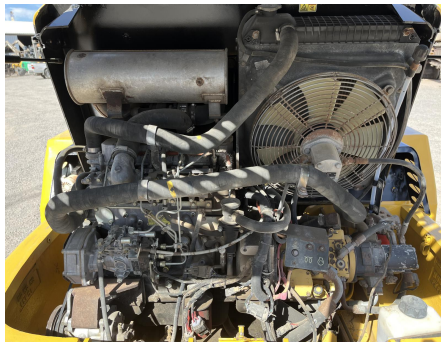

No. Folio: 15623

CARGADOR FRONTAL CATERPILLAR 908

CATERPILLAR

908

2005

CAT00908LTAR00459

CON MOTOR A DIESEL CATERPILLAR, DE 76 HP, CON TURBO, MARCA EN HORAS 8,116,
PALA DE 73 PULGADAS, CAPACIDAD DE 1.3 YARDAS CUBICAS, LLANTAS 16.0/70-20,
PESO 13, 288 LBS, - -