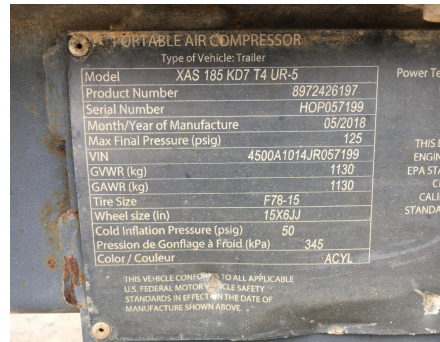

No. Folio: 15626

**ATLAS COPCO XAS 185**

ATLAS COPCO

XAS 185 KD7 T4 UR-5

2017

HOP057199

CON MOTOR KUBOTA D1803-CR--TI A DIESEL, CON TURBO, CAPACIDAD 185 CFM, NEUMATICOS ST205/75R15, PESO 2.491 LBS

, - -