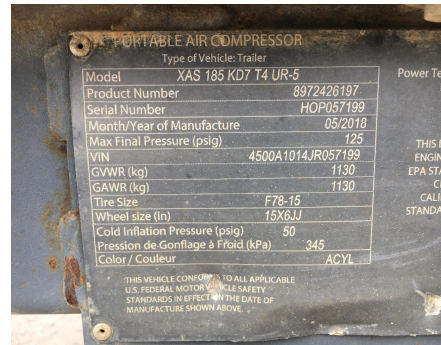

No. Folio: 15626

**COMPRESOR ATLAS COPCO XAS 185 KD7**

ATLAS COPCO

XAS 185 KD7 T4 UR-5

2017

HOP057199

CON MOTOR KUBOTA D1803-CR--TI A DIESEL, CON TURBO, CAPACIDAD 185 CFM,  
 NEUMATICOS ST205/75R15, PESO 2.491 LBS