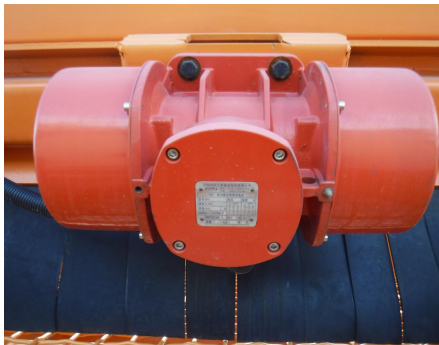

No. Folio: 15677

CRIBA INCLINADA DE DOBLE CAMA

XDP

1700/15

2020

17

Precio: 10,750.00 USD mas IVA

CON VIBRADOR, DE 460 VOLTS, 1800 RPM, 60 HZ, CRIBA DE 2 CAMAS, MALLAS CON LUZ DE 2 Y 1 PULGADA, CRIBA DE 54 PULGADAS DE ANCHO X 60 PULGADAS DE LARGO , - -