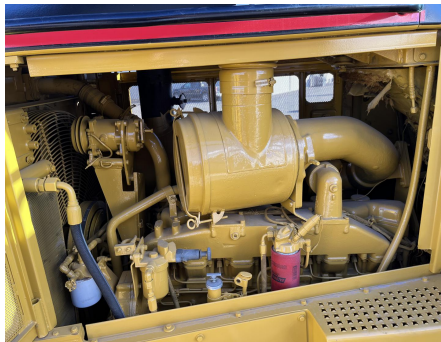

## TOPADOR FRONTAL CATERPILLAR D8N

CATERPILLAR

D8N

1987

9TC01632

CON MOTOR 3406 DIT, DE 285 HP, CON TURBO, MARCA EN HORAS 1,927, TRANSMISION PS, PALA DE 149 PULGADAS, CON RIPPER, PESO 82,590 LBS