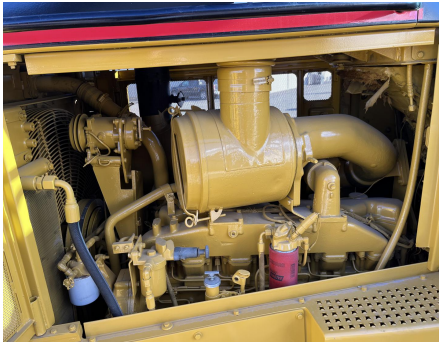

No. Folio: 15809

TOPADOR FRONTAL CATERPILLAR D8N

CATERPILLAR

D8N

1987

9TC01632

CON MOTOR 3406 DIT, DE 285 HP, CON TURBO, MARCA EN HORAS 1,927, TRANSMISION PS, PALA DE 149 PULGADAS, CON RIPPER, PESO 82,590 LBS