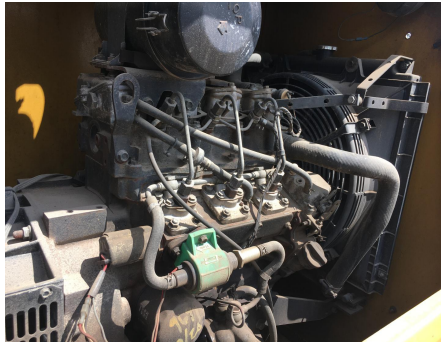

No. Folio: 15839

CALENTON ALLMAND MH1000

ALLMAND

MH1000

0000

0015MXH09

CON MOTOR ISUZU DIESEL DE 3 CILINDROS, DE 18 HP, 16 FT DE LARGO, 6 FT DE ALTO,
6.8 FT DE ANCHO, NEUMATICOS ST225/75D15, PESO 3,600 LBS, - -