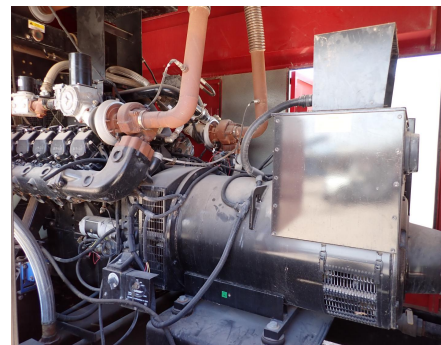

No. Folio: 15848

PLANTA DE LUZ TAYLOR POWER SYSTEMS TG350

TAYLOR POWER SYSTEMSTG350

2013

25479

Precio: 22,500.00 USD mas IVA

CON MOTOR A GAS NATURAL FAMILY CPWRB18.3NGP CON TURBO, CON 2,331 HORAS,
GENERADOR MARCA STAMFORD 400 KW, 500 KVA, 480 VOLTS, 60 HZ, 1,800 RPM, - -