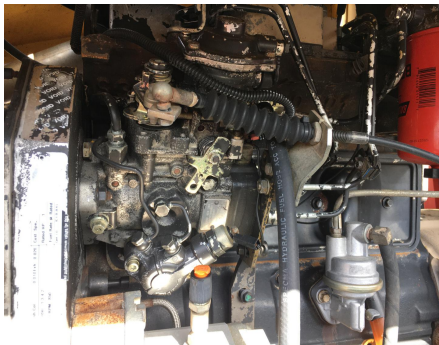

No. Folio: 15867

COMPACTADOR PATA DE CABRA DYNAPAC CA250PD

DYNAPAC

CA250PD

2005

65920589

Precio: 48,500.00 USD mas IVA

CON MOTOR CUMMINS 3.9 DE 110 HP, CON TURBO, RODILLO DE 84 PULGADAS DE ANCHO, NEUMATICOS 600/60-30, PESO 27,340 LBS, - -