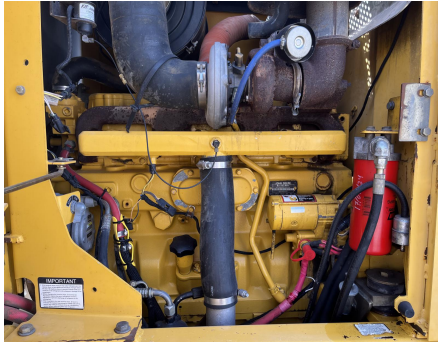

No. Folio: 15868

JOHN DEERE 770D

JOHN DEERE

770D

2009

DW770DX599587

Precio: 80,000.00 USD mas IVA

CON MOTOR JOHN DEERE 6081HDW13, DE 215 HP, CON TURBO, MARCA EN HORAS
2,979, CUCHILLA DE 12 FT, NEUMATICOS 14.00-24TG, PESA 32,670 LBS, - -