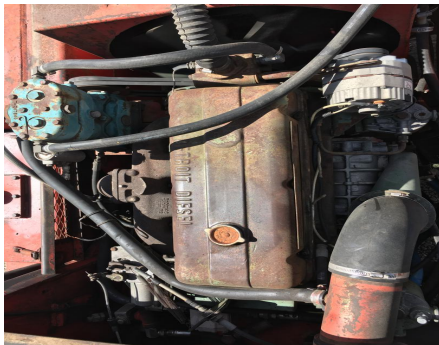

No. Folio: 15879

**MONTACARGAS TAYLOR Y-24-WO**

TAYLOR

Y-24-WO

0000

S-30-9402

Precio: 46,500.00 USD mas IVA

CON MOTOR DETROIT DIESEL , CAPACIDAD DE 24,000 LBS, PICOS DE 88 PULGADAS DE LARGO Y 6 PULGADAS DE ANCHO, LLANTAS 10.0-20, , - -