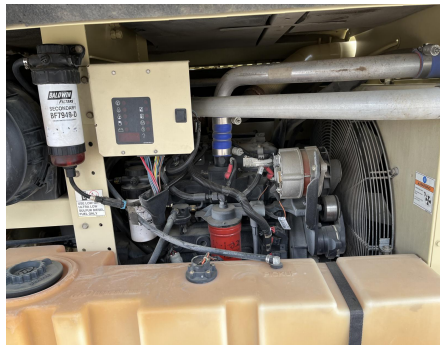

No. Folio: 15881

**COMPRESORE INGERSOLL RAND XP375WJD-T3**

INGERSOLL RAND

XP375WJD-T3

2011

428779UGVC48

Precio: 26,500.00 USD mas IVA

CON MOTOR A DIESEL JOHN DEERE 4045H, DE 125 HP, CON TURBO, MARCA EN HORAS 2,271, CAPACIDAD 375 CFM, NEUMATICOS ST225/75R15, PESO 4,281 LBS, - -