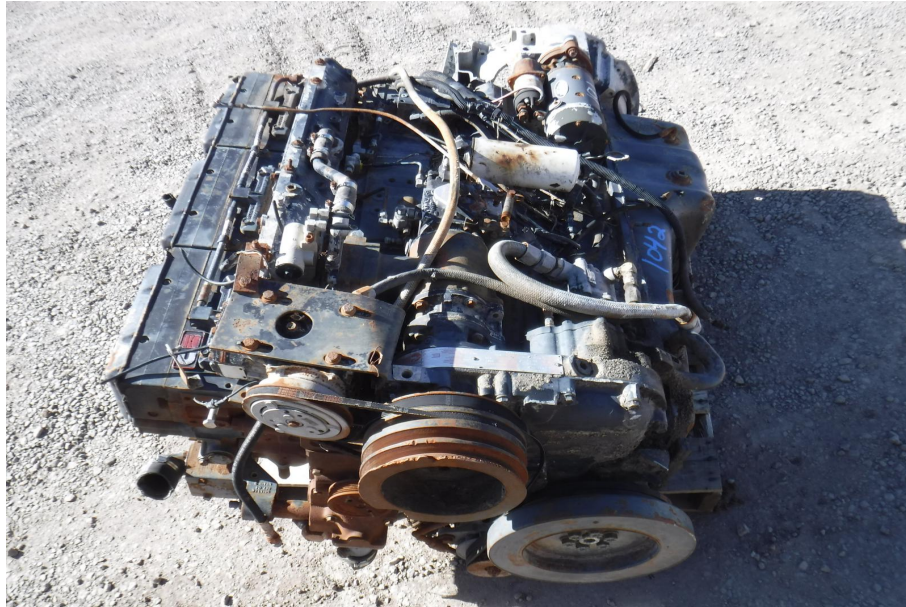

No. Folio: 15893

MOTOR CUMMINS

CUMMINS

N14-350P

1991

A DIESEL DE 350 HP, CON TURBO, MOTOR PARA REFACCIONES, - -