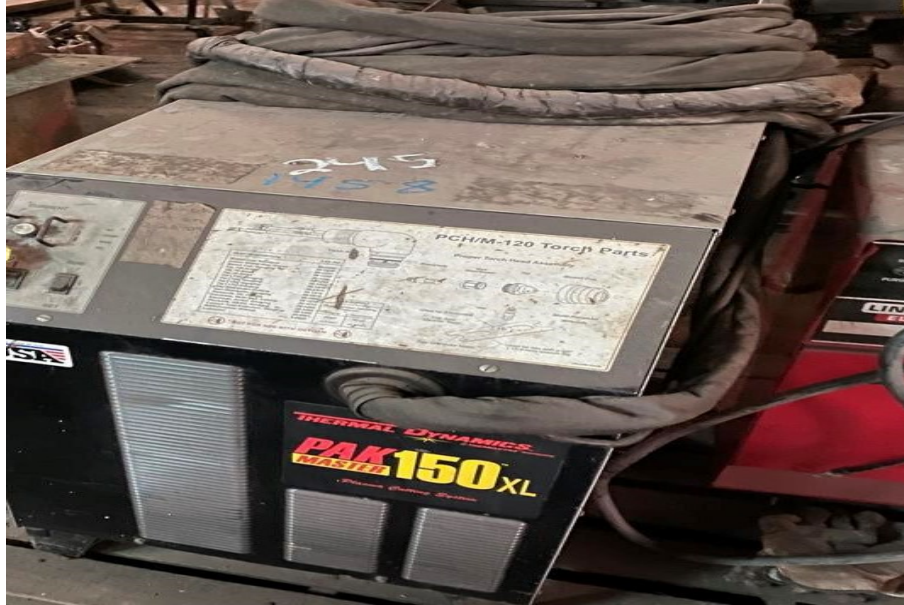

No. Folio: 15913

CORTADORA DE PLASMA THERMAL DYNAMICS PAK MASTER

THERMAL DYNAMICS

PAK MASTER 150XL

0000

SIN NUMERO DE SERIE

CORTADORA DE PLASMA THERMAL DYNAMICS PAK MASTER 150XL, - -