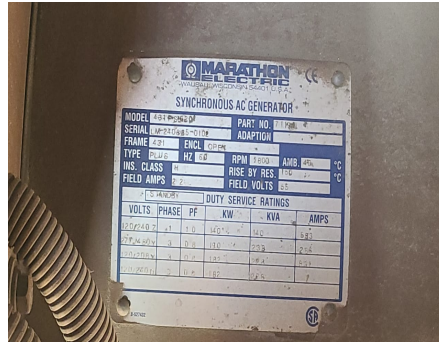

No. Folio: 15924

PLANTA DE LUZ A GAS KATOLIGHT L150FPZ4

KATOLIGHT

L150FPZ4

2005

LM24088579086

CON MOTOR CUMMINS G1A8-3G2 A GAS DE 224 HP, CON TURBO, GENERADOR MARCA MARATHON CAPACIDAD DE 190 KW, 233 KVA, 277/480 VOLTS , 60 HZ, - -