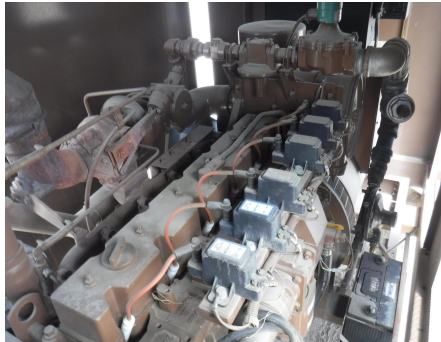

No. Folio: 15924

PLANTA DE LUZ A GAS KATOLIGHT L150FPZ4

KATOLIGHT

L150FPZ4

2005

LM24088579086

CON MOTOR CUMMINS G1A8-3G2 A GAS DE 224 HP, CON TURBO, GENERADOR MARCA MARATHON CAPACIDAD DE 190 KW, 233 KVA, 277/480 VOLTS , 60 HZ, - -