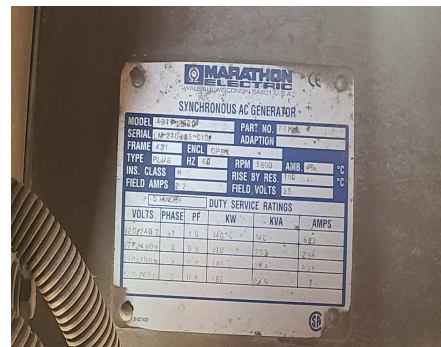

No. Folio: 15924

PLANTA DE LUZ A GAS KATOLIGHT L150FPZ4

KATOLIGHT

L150FPZ4

2005

LM24088579086

CON MOTOR CUMMINS G1A8-3G2 A GAS DE 224 HP, CON TURBO, GENERADOR MARCA MARATHON CAPACIDAD DE 190 KW, 233 KVA, 277/480 VOLTS , 60 HZ, - -