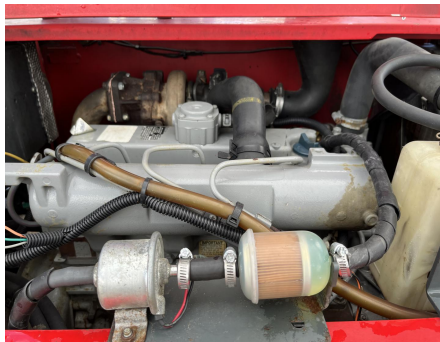

No. Folio: 15925

MONTACARGA MOFFETT P60

MOFFETT

P60

2013

M500059

CON MOTOR KUBOTA V 2403 CON TURBO, MARCA EN HORAS 1,460, CAPACIDAD DE 6000 LBS, PICOS CON GIRO DE INCLINACION, NEUMATICOS 10-16.5, PESO 7,650 LBS, - -