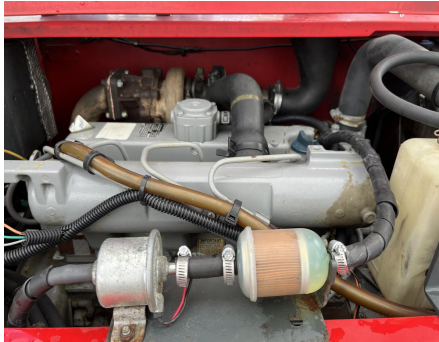

No. Folio: 15925

MONTACARGA MOFFETT P60

MOFFETT

P60

2013

M500059

Precio: 30,000.00 USD mas IVA

CON MOTOR KUBOTA V 2403 CON TURBO, MARCA EN HORAS 1,460, CAPACIDAD DE 6000 LBS, PICOS CON GIRO DE INCLINACION, NEUMATICOS 10-16.5, PESO 7,650 LBS, - -