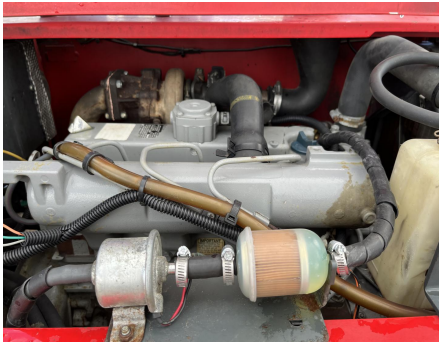

No. Folio: 15925

MONTACARGA MOFFETT P60

MOFFETT

P60

2013

M500059

CON MOTOR KUBOTA V 2403 CON TURBO, MARCA EN HORAS 1,460, CAPACIDAD DE 6000 LBS, PICOS CON GIRO DE INCLINACION, NEUMATICOS 10-16.5, PESO 7,650 LBS, - -