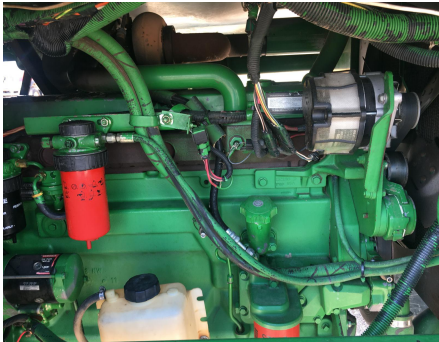

No. Folio: 15949

COSECHADORA DE ALGODON JOHN DEERE 7455

JOHN DEERE

7455

1999

N07455X004068

CON MOTOR JOH DEERE 6068T A DIESEL, 6 CILINDROS DE 157 HP, CONTURBO, HORAS DEL EQUIPO 3,492, HORAS DEL CABEZAL 2,703, TRANSMISION HIDROSTATICA, CABEZAL DE 8 SECCIONES, NEUMATICOS DELANTEROS 14.9-24, NEUMATICOS TRASEROS 23.1-26, - -