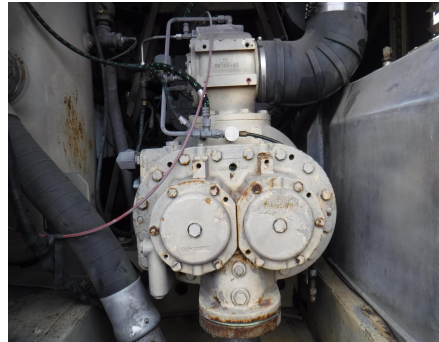

No. Folio: 15959

**COMPRESOR DOOSAN HP935WCU-EX-T1**

DOOSAN

HP935WCU-EX-T1

2012

438446UCWE78

CON MOTOR CUMMINS M11 A DIESEL D E335 HP, CON TURBO, MARCA EN HORAS 3,750, CAPACIDAD 935 CFM Y 150 PSIG, PESO 13,500 LBS, - -