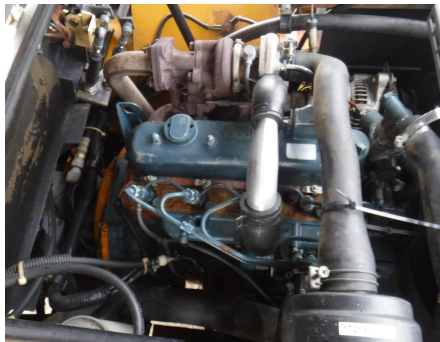

No. Folio: 15965

TCM E806

TCM

E806

2000

60806463

CON MOTOR KUBOTA V1505-TE A DIESEL DE 45 HP, CON TURBO, MARCA EN HORAS 11703, 4 WD, ALCANCE DE 10 FT, CAPACIDAD 1,985 LBS, CUCHARON DE 72 PULGADAS, NEUMATICOS 15.5-60/18, PESA 7,650 LIBRAS,, - -