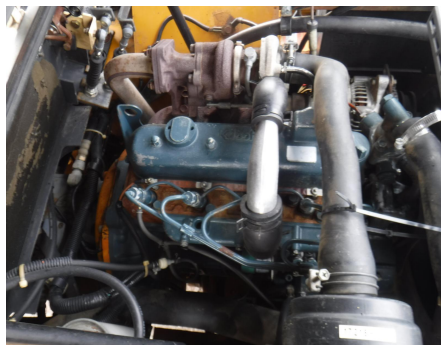

No. Folio: 15965

TCM E806

TCM	E806	2000	60806463
-----	------	------	----------

Precio: 22,500.00 USD mas IVA

CON MOTOR KUBOTA V1505-TE A DIESEL DE 45 HP, CON TURBO, MARCA EN HORAS 11703, 4 WD, ALCANCE DE 10 FT, CAPACIDAD 1,985 LBS, CUCHARON DE 72 PULGADAS, NEUMATICOS 15.5-60/18, PESA 7,650 LIBRAS,, - -