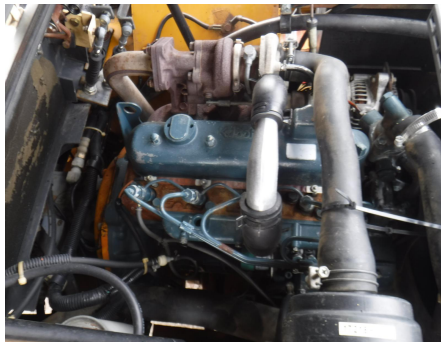

No. Folio: 15965

TCM E806

TCM

E806

2000

60806463

CON MOTOR KUBOTA V1505-TE A DIESEL DE 45 HP, CON TURBO, MARCA EN HORAS 11703, 4 WD, ALCANCE DE 10 FT, CAPACIDAD 1,985 LBS, CUCHARON DE 72 PULGADAS, NEUMATICOS 15.5-60/18, PESA 7,650 LIBRAS,, - -