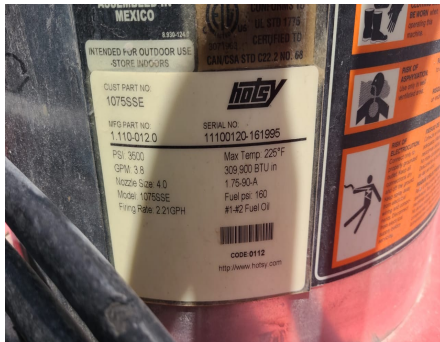

No. Folio: 15988

LAVADORA DE PRESION HOTSY HS4040GR.3

HOTSY

HS4040GR.3

0000

8.751-184.0

CON MOTOR A GASOLINA POWERMATE 445CC OHV, CALENTADOR 3500 PSI, GPM 3.8,  
 MAX TEMPERARURA 225 GRADOS F, BOMBA HIDRAULICA DE 4,000 PSI, 4.0 GPM, 3,400  
 RPM, CON 15 HORAS, , - -