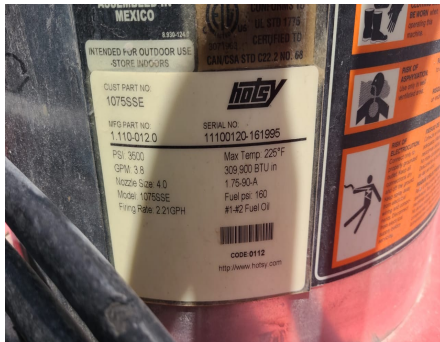

No. Folio: 15988

LAVADORA DE PRESION HOTSY HS4040GR.3

HOTSY

HS4040GR.3

0000

8.751-184.0

CON MOTOR A GASOLINA POWERMATE 445CC OHV, CALENTADOR 3500 PSI, GPM 3.8,
 MAX TEMPERARURA 225 GRADOS F, BOMBA HIDRAULICA DE 4,000 PSI, 4.0 GPM, 3,400
 RPM, CON 15 HORAS, , - -