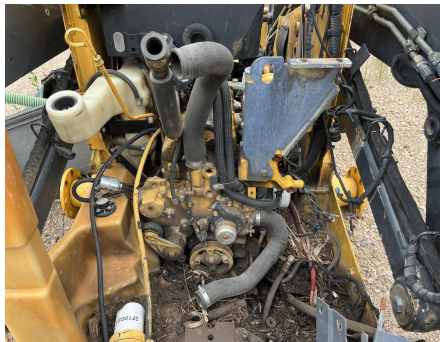

No. Folio: 16000

**MINICARGADOR JOHN DEERE 318D PARA REFACCIONES**

JOHN DEERE

318D

0000

1T0318DKCCG227643

CON MOTOR JOHN DEERE 4024HT DE 58 HP, TRANSMISION HS, CAP. 1800, PESO 6450 LBS , - -