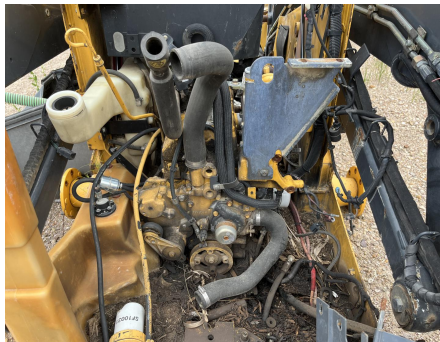

No. Folio: 16000

MINICARGADOR JOHN DEERE 318D PARA REFACCIONES

JOHN DEERE

318D

0000

1T0318DKCCG227643

CON MOTOR JOHN DEERE 4024HT DE 58 HP, TRANSMISION HS, CAP. 1800, PESO 6450 LBS , - -