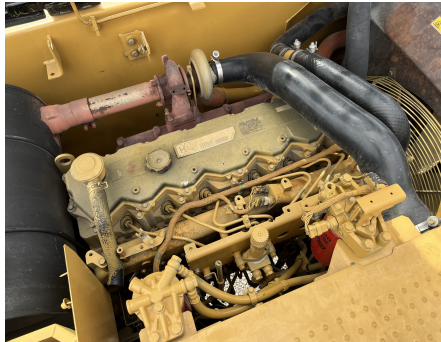

No. Folio: 16018

EXCAVADORA CATERPILLAR 320D

CATERPILLAR

320D

2007

CAT0320DJPHX00796

CON MOTOR CATERPILLAR C6.4 ACERT, DE 148 HP, CON TURBO, CUCHARON DE 44 PULGADAS, CAPACIDAD DE 2.6 YARDAS CUBICAS, PESO 44,820 LBS, - -