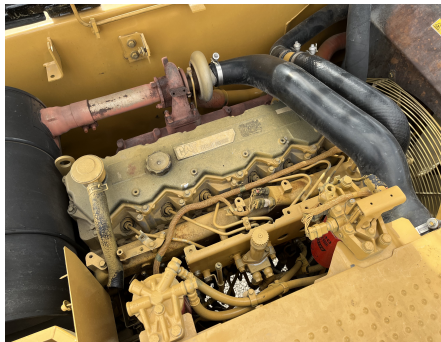

## EXCAVADORA CATERPILLAR 320D

CATERPILLAR

320D

2007

CAT0320DJPHX00796

CON MOTOR CATERPILLAR C6.4 ACERT, DE 148 HP, CON TURBO, CUCHARON DE 44 PULGADAS, CAPACIDAD DE 2.6 YARDAS CUBICAS, PESO 44,820 LBS, - -