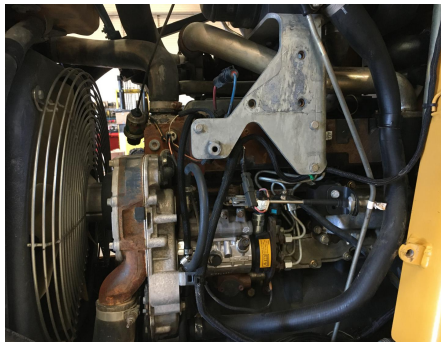

No. Folio: 16022

RETROEXCAVADORA CATERPILLAR 420E

CATERPILLAR

420E

2008

CAT0420EKHLS06893

CON MOTOR CAT 3054C DE 93 HP, MARCA EN HORAS 4,110, 4X4, CON EXTENSION, CON KIT PARA MARTILLO, LDR CAP C.Y. 1.25, CUCHARON TRASERO DE 24 PULGADAS, NEUMATICOS TRASEROS 19.5L-24, PESO 15, 474 LBS, - -