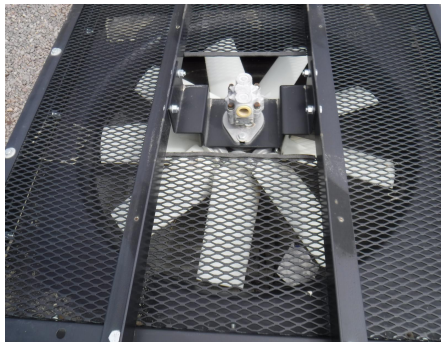

No. Folio: 16029

RADIADOR CON ABANICO THERMAL DYNAMICS HH3189136

THERMAL DYNAMICS

HH3189136TF2

2011

DIMENSIONES 36X39 PULGADAS, 9 ASPAS,, - -