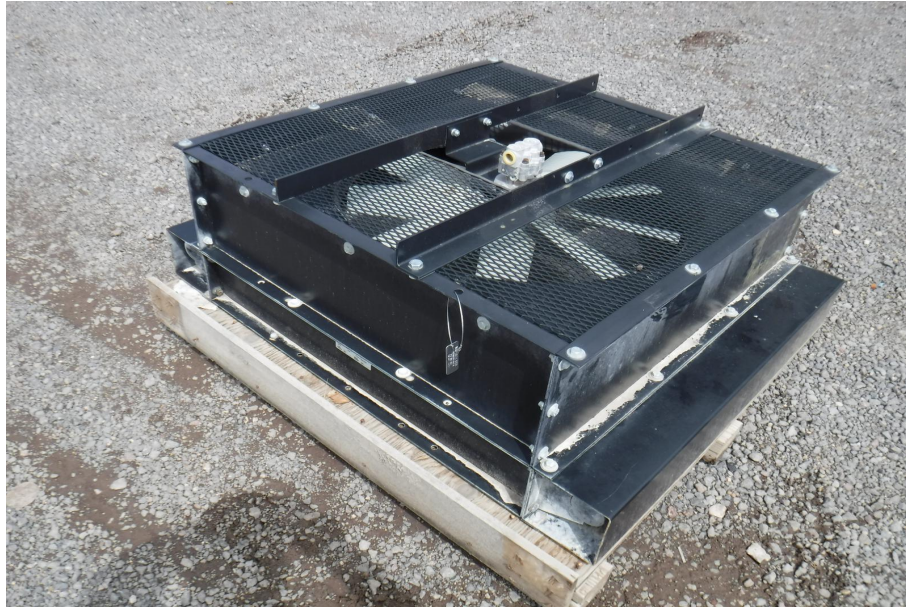

No. Folio: 16029

RADIADOR CON ABANICO THERMAL DYNAMICS HH3189136

THERMAL DYNAMICS

HH3189136TF2

2011

DIMENSIONES 36X39 PULGADAS, 9 ASPAS,, - -