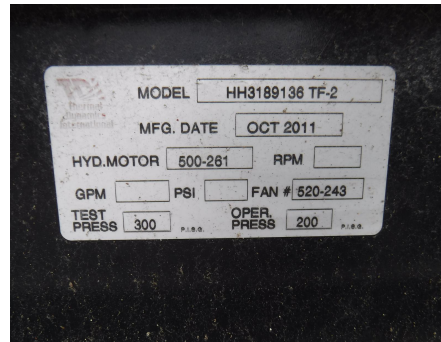

No. Folio: 16029

RADIADOR CON ABANICO THERMAL DYNAMICS HH3189136

THERMAL DYNAMICS

HH3189136TF2

2011

DIMENSIONES 36X39 PULGADAS, 9 ASPAS,, - -