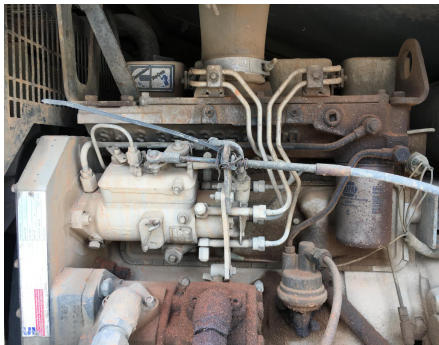

No. Folio: 16032

**CRIBA POWERSCREEN TURBO CHIEFTAIN 1200**

POWERSCREEN

TURBO CHIEFTAIN 1200

1999

50 14 768

Precio: 67,500.00 USD mas IVA

CON MOTOR CUMMINS 4BT- DE 76 HP, CON TURBO, CRIBA DE 2 CAMAS DE 10X5 FT, TOLVA DE 11 FT DE LARGO X 5 FT DE ANCHO, BANDA TRANSPORTADORA CENTRAL DE 31 FT DE LARGO X 28 PULGADAS DE ANCHO, BANDA DE DESCARGA DE 25 FT DE LARGO X 28 PULGADAS DE ANCHO, NEUMATICOS 385/65R22.5, - -