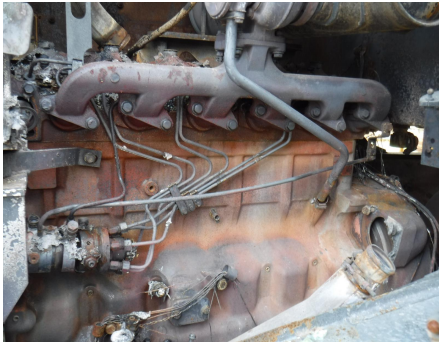

No. Folio: 16068

CARGADOR FRONTAL JOHN DEERE 544J

JOHN DEERE

544J

2004

DW544JZ593588

CON MOTOR 6068H DE 134 HP, NEUMATICOS 20.5-25, PESO 27,641 LBS, - -