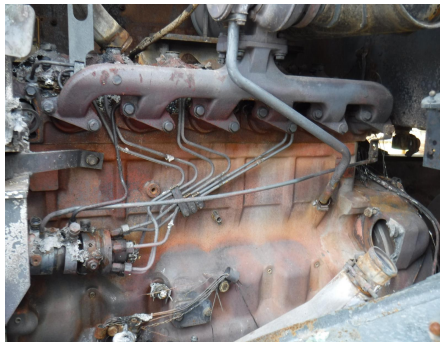

No. Folio: 16068

**CARGADOR FRONTAL JOHN DEERE 544J**

JOHN DEERE

544J

2004

DW544JZ593588

CON MOTOR 6068H DE 134 HP, NEUMATICOS 20.5-25, PESO 27,641 LBS, - -