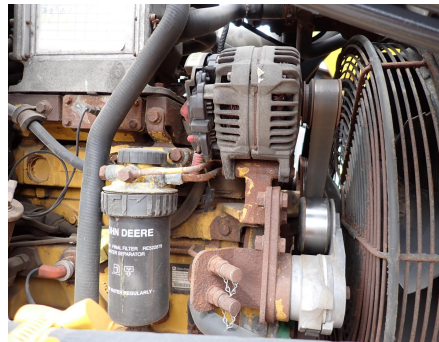

No. Folio: 16070

RETROEXCAVADORA JOHN DEERE 410J

JOHN DEERE

410J

2010

1T0410JXPA0187121

CON MOTOR JOHN DEERE 4045T DE 96 HP, 4X4, MARCA EN HORAS 7,015, CON EXTENSION, KIT PARA MARTILLO, PALA DELANTERA DE 92 PULGADAS, CUCHARON TRASERO DE 30 PULGADAS, NEUMATICOS DELANTEROS 12.5/80-18, NEUMATICOS TRASEROS 21L-4, PESA 15,000 LBS, - -