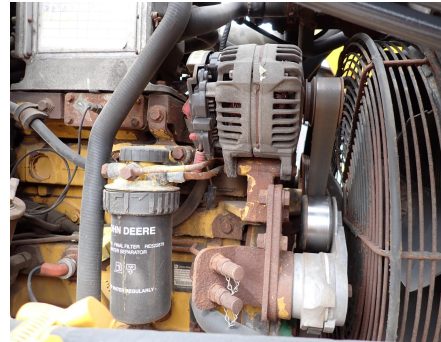

No. Folio: 16070

RETROEXCAVADORA JOHN DEERE 410J

JOHN DEERE

410J

2010

1T0410JXPA0187121

CON MOTOR JOHN DEERE 4045T DE 96 HP, 4X4, MARCA EN HORAS 7,015, CON EXTENSION, KIT PARA MARTILLO, PALA DELANTERA DE 92 PULGADAS, CUCHARON TRASERO DE 30 PULGADAS, NEUMATICOS DELANTEROS 12.5/80-18, NEUMATICOS TRASEROS 21L-4, PESA 15,000 LBS, - -