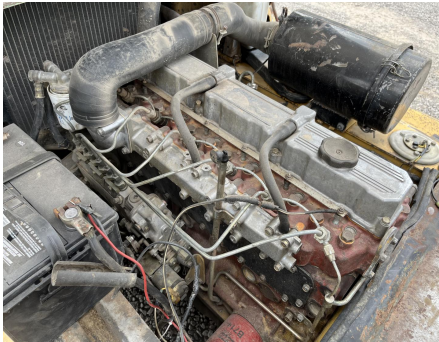

No. Folio: 16080

**CATERPILLAR DP45**

CATERPILLAR

DP45

1980

5CM10488

CON MOTOR MITSUBISHI, DE 81 HP, ALCANCE DE 10 FT, PICOS DE 46X7 PULGADAS,  
NEUMATICOS DELANTEROS 7.50-16, NEUMATICOS TRASEROS 7.00-12,