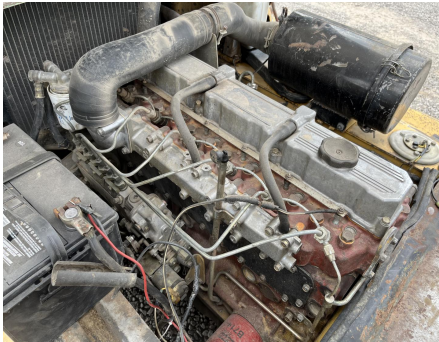

No. Folio: 16080

CATERPILLAR DP45

CATERPILLAR

DP45

1980

5CM10488

CON MOTOR MITSUBISHI, DE 81 HP, ALCANCE DE 10 FT, PICOS DE 46X7 PULGADAS,
NEUMATICOS DELANTEROS 7.50-16, NEUMATICOS TRASEROS 7.00-12, , - -