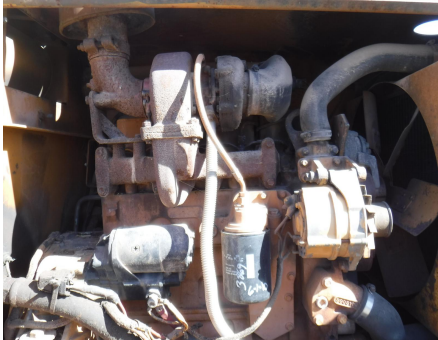

No. Folio: 16083

ZANJADORA CASE 860

CASE

860

1998

JAF0118073

CON MOTOR A CASE 4BT-390 A DIESEL, DE 4 CILINDROS, CON TURBO, 4X4, CUCHARON DE 18 PULGADAS, PALA DE 80 PULGADAS, GIRO EN LAS 4 LLANTAS, NEUMATICOS 38X18.00-20, - -