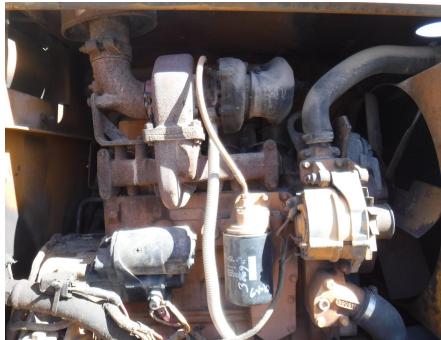

No. Folio: 16083

ZANJADORA CASE 860

CASE

860

1998

JAF0118073

CON MOTOR A CASE 4BT-390 A DIESEL, DE 4 CILINDROS, CON TURBO, 4X4, CUCHARON DE 18 PULGADAS, PALA DE 80 PULGADAS, GIRO EN LAS 4 LLANTAS, NEUMATICOS 38X18.00-20, - -