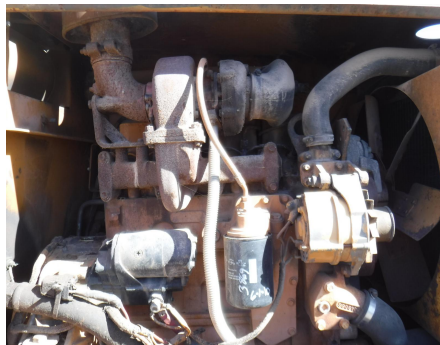

No. Folio: 16083

ZANJADORA CASE 860

CASE

860

1998

JAF0118073

CON MOTOR A CASE 4BT-390 A DIESEL, DE 4 CILINDROS, CON TURBO, 4X4, CUCHARON DE 18 PULGADAS, PALA DE 80 PULGADAS, GIRO EN LAS 4 LLANTAS, NEUMATICOS 38X18.00-20, - -