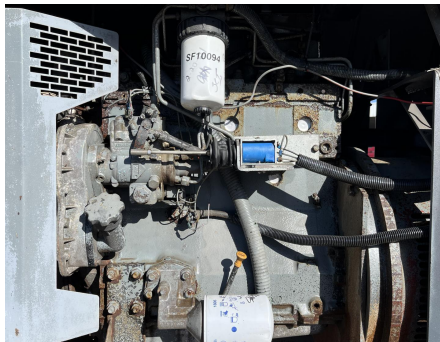

No. Folio: 16104

**SOLDADORA LINCOLN SAE-400**

LINCOLN

SAE-400

0

597

CON MOTOR PERKINS ADIESEL A4.2 DE 4 CILINDROS, , DE 400 AMP, CON 794 HORAS