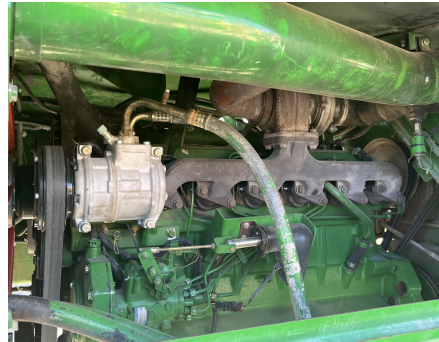

No. Folio: 16112

COSECHADORA DE ALGODON JOHN DEERE 7460

JOHN DEERE

7460

2005

N07460X018388

CON MOTOR JOHN DEERE 6068TN054 A DIESEL 6 CILINDROS, DE 190HP, CON TURBO,
CON ABANICO REVERSIBLE, COSECHADORA DE 8 SURCOS, NEUMATICOS
DELANTEROS 23.1-26, NEUMATICOS TRASEROS 14.9-24, PESO 17000 LBS