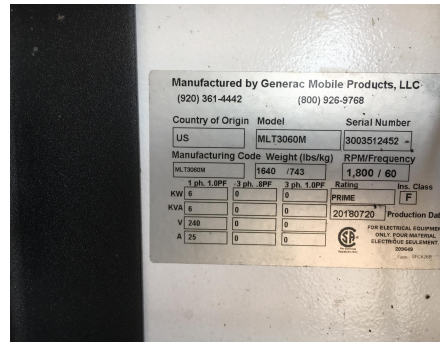

No. Folio: 16152

**TORRE DE LUZ GENERAC MLT3060M**

GENERAC

MLT3060M

0

3003512452

CON MOTOR MITSUBISHI L3E A DIESEL DE 3 CILINDROS, MARCA EN HORAS 6,353,  
 CAPACIDAD DE 6 KW, 240 VOLTS, 25 AMPERES, ALCANCE DE 30 FT(9.14 MT),  
 NEUMATICOS ST175/80D13, PESA 1640 LBS,, - -