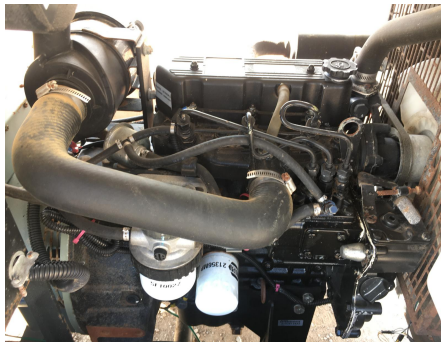

No. Folio: 16152

TORRE DE LUZ GENERAC MLT3060M

GENERAC

MLT3060M

0

3003512452

CON MOTOR MITSUBISHI L3E A DIESEL DE 3 CILINDROS, MARCA EN HORAS 6,353, CAPACIDAD DE 6 KW, 240 VOLTS, 25 AMPERES, ALCANCE DE 30 FT(9.14 MT), NEUMATICOS ST175/80D13, PESA 1640 LBS,, - -