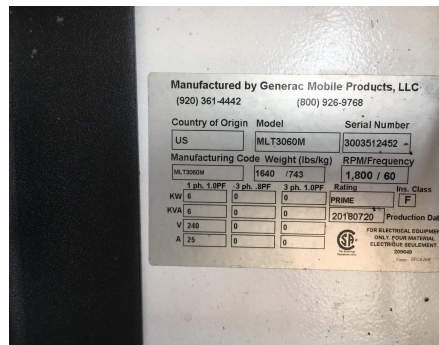

No. Folio: 16152

TORRE DE LUZ GENERAC MLT3060M

GENERAC

MLT3060M

0

3003512452

Precio: 5,750.00 USD mas IVA

CON MOTOR MITSUBISHI L3E A DIESEL DE 3 CILINDROS, MARCA EN HORAS 6,353,
 CAPACIDAD DE 6 KW, 240 VOLTS, 25 AMPERES, ALCANCE DE 30 FT(9.14 MT),
 NEUMATICOS ST175/80D13, PESA 1640 LBS,, - -