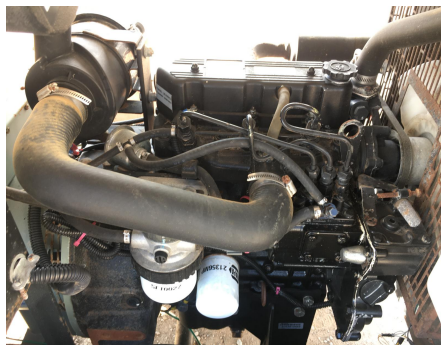

No. Folio: 16152

TORRE DE LUZ GENERAC MLT3060M

GENERAC

MLT3060M

0

3003512452

Precio: 5,750.00 USD mas IVA

CON MOTOR MITSUBISHI L3E A DIESEL DE 3 CILINDROS, MARCA EN HORAS 6,353,
 CAPACIDAD DE 6 KW, 240 VOLTS, 25 AMPERES, ALCANCE DE 30 FT(9.14 MT),
 NEUMATICOS ST175/80D13, PESA 1640 LBS,, - -