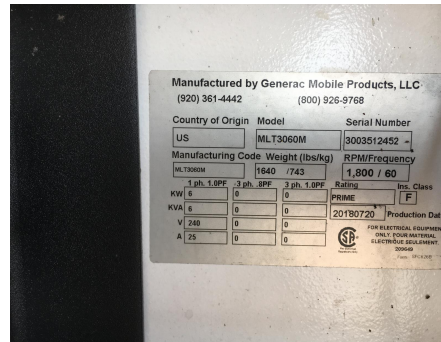

No. Folio: 16152

TORRE DE LUZ GENERAC MLT3060M

GENERAC

MLT3060M

0

3003512452

CON MOTOR MITSUBISHI L3E A DIESEL DE 3 CILINDROS, MARCA EN HORAS 6,353, CAPACIDAD DE 6 KW, 240 VOLTS, 25 AMPERES, ALCANCE DE 30 FT(9.14 MT), NEUMATICOS ST175/80D13, PESA 1640 LBS,, - -