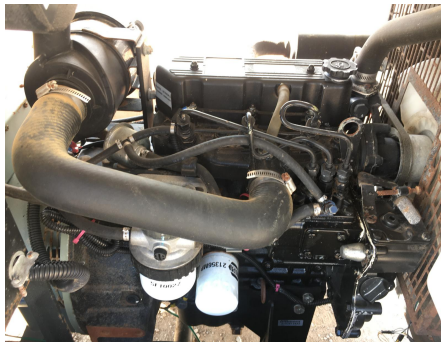

No. Folio: 16152

**TORRE DE LUZ GENERAC MLT3060M**

GENERAC

MLT3060M

0

3003512452

CON MOTOR MITSUBISHI L3E A DIESEL DE 3 CILINDROS, MARCA EN HORAS 6,353,  
 CAPACIDAD DE 6 KW, 240 VOLTS, 25 AMPERES, ALCANCE DE 30 FT(9.14 MT),  
 NEUMATICOS ST175/80D13, PESA 1640 LBS,, - -