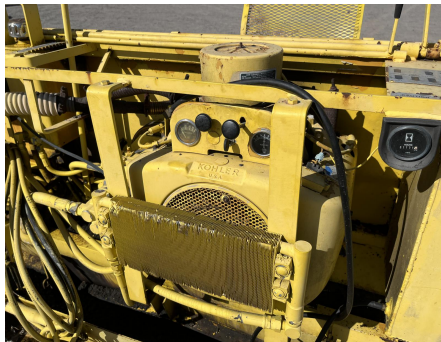

No. Folio: 16178

POWER BOX T450

POWER BOX

T450

1999

PBP87K3108

CON MOTOR KOHLER DE 3 CILINDROS A GASOLINA, DE 23 HP, CON 1,131 HORAS, ANCHO DE PAVIMENTACION MAXIMA 12 FT, TOLVA DE 4X9.5 FT, PESO 7000 LBS