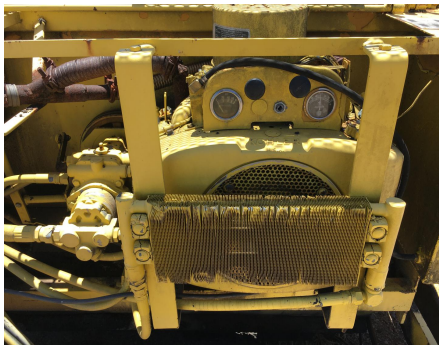

No. Folio: 16178

POWER BOX T450

POWER BOX

T450

1999

PBP87K3108

CON MOTOR KOHLER A GASOLINA DE 3 PISTONES DE 23 HP, ANCHO DE 9 FT Y ABRE HASTA 12 FT, PESO 7000 LBS, - -