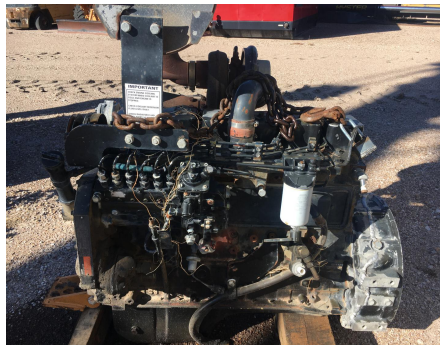

No. Folio: 16208

**CARGADOR FRONTAL CASE 621B**

CASE

621B

1999

JEE0054363

CON MOTOR CASE 6T-590 A DIESEL 6 CILINDROS DE 124 HP, BKT CAP. C.Y. 2.75, PESO 27,602 LBS, - -