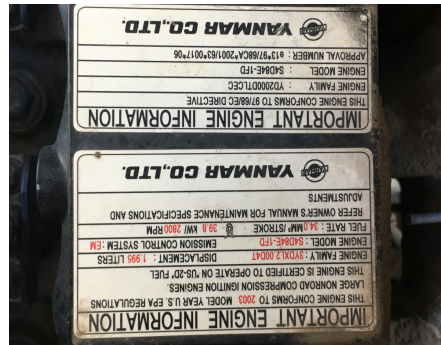

No. Folio: 16266

MINICARGADOR KOMATSU SK815

KOMATSU

SK815

0000

KMTSK005C77F001

CON MOTOR YANMAR S4D84E- 1FD DE 54 HP, CAP. 1,550, PESO 5,785 LBS, - -