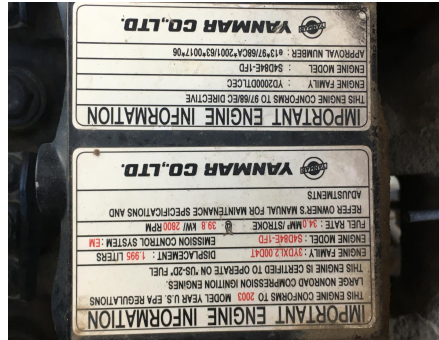

No. Folio: 16266

MINICARGADOR KOMATSU SK815

KOMATSU

SK815

0000

KMTSK005C77F00163

CON MOTOR YANMAR S4D84E- 1FD DE 54 HP, CAP. 1,550, PESO 5,785 LBS, - -