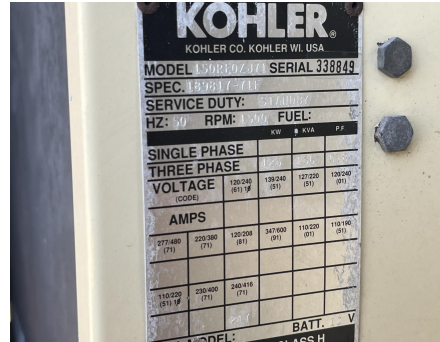

No. Folio: 16299

**GENERADOR KOHLER 150RF0ZJ71**

KOHLER

150RF0ZJ71

0000

338849

CON MOTOR JOHN DEERE 6076AF010, DE 125 KW, 156 KVA, 50 HZ, 120-240 VOLTS, - -