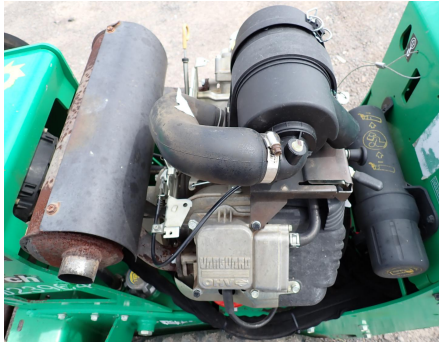

No. Folio: 16309

DITCH WITCH C30X

DITCH WITCH

C30X

2018

DWPC30XAVJ00004

Precio: 14,500.00 USD mas IVA

CON MOTOR VANGUARD A GASOLINA DE 31 HP, CON 559 HORAS, PROFUNDIDAD DE ZANJA DE 42 PULGADAS, ANCHO DE ZANJA DE 4 PULGADAS, PESA 1,900 LBS, - -