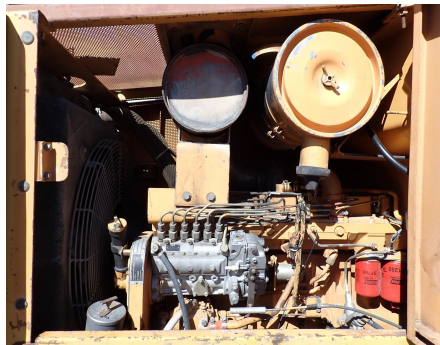

No. Folio: 16369

CASE 721

CASE

721

1992

JAK0022690

Precio: 32,500.00 USD mas IVA

CON MOTOR CASE 6T-830 A DIESEL, 6 CILINDROS DE 140 HP, BKT CAP. C.Y. 2.5,
CUCHARON DE 102 PULGADAS, NEUMATICOS 20.5R25, PESO 30,843 LBS , - -