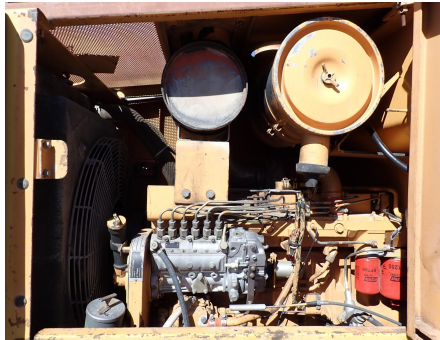

No. Folio: 16369

CASE 721

CASE

721

1992

JAK0022690

CON MOTOR CASE 6T-830 A DIESEL, 6 CILINDROS DE 140 HP, BKT CAP. C.Y. 2.5,
CUCHARON DE 102 PULGADAS, NEUMATICOS 20.5R25, PESO 30,843 LBS , - -