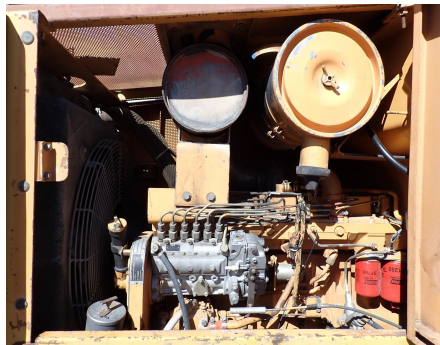

No. Folio: 16369

CASE 721

CASE

721

1992

JAK0022690

Precio: 32,500.00 USD mas IVA

CON MOTOR CASE 6T-830 A DIESEL, 6 CILINDROS DE 140 HP, BKT CAP. C.Y. 2.5,  
CUCHARON DE 102 PULGADAS, NEUMATICOS 20.5R25, PESO 30,843 LBS , - -