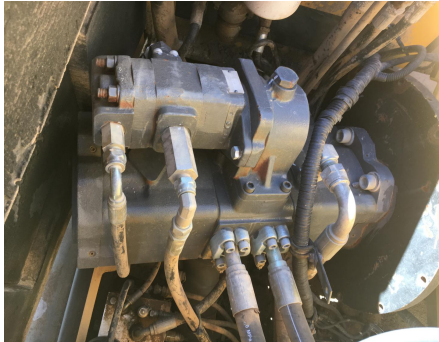

No. Folio: 16374

EXCAVADORA VOLVO EC330BLC

VOLVO

EC330BLC

2008

VCEC330BK000802

CON MOTOR VOLVO D10B EAE2 DE 247 HP, BUCKET C.Y. 3.27, CUCHARON DE 60 PULGADAS, PESOS 77,720 LBS, - -