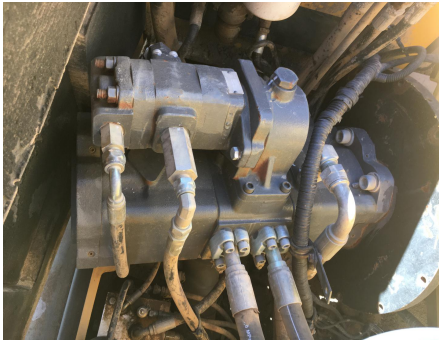

No. Folio: 16374

EXCAVADORA VOLVO EC330BLC

VOLVO

EC330BLC

2008

VCEC330BK00080232

CON MOTOR VOLVO D10B EAE2 DE 247 HP, BUCKET C.Y. 3.27, CUCHARON DE 60 PULGADAS, PESOS 77,720 LBS, - -