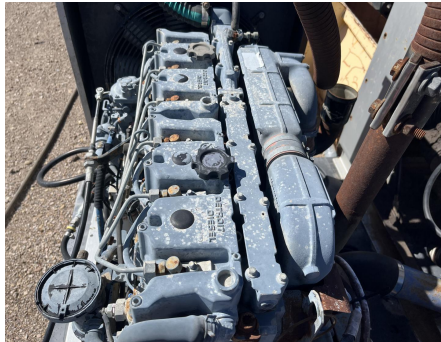

No. Folio: 16383

DETROIT D704LTE

DETROIT

D704LTE

0000

VM78B402334

DE 6 CILINDROS, 87.0 HP, 8.2 L, CON TURBO, , - -