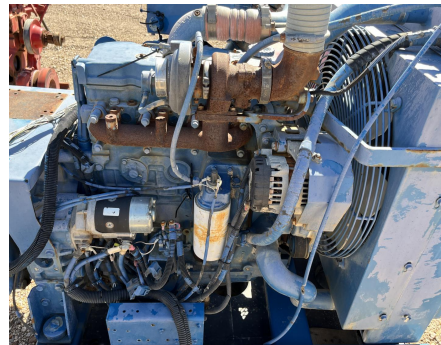

No. Folio: 16385

CUMMINS QSB4.5

CUMMINS

QSB4.5

0000

4691553

DE 110 HP CON TURBO, ELECTRONICO, FUNK DRIVETRAIN MODELO 28102CE, - -