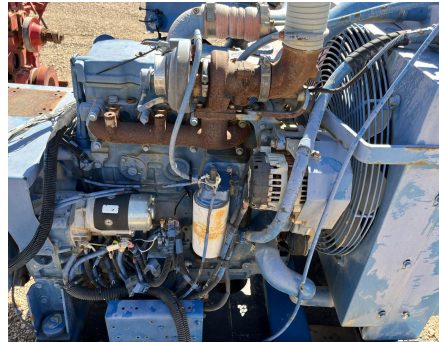

No. Folio: 16385

CUMMINS QSB4.5

CUMMINS

QSB4.5

0000

4691553

DE 110 HP CON TURBO, ELECTRONICO, FUNK DRIVETRAIN MODELO 28102CE, - -