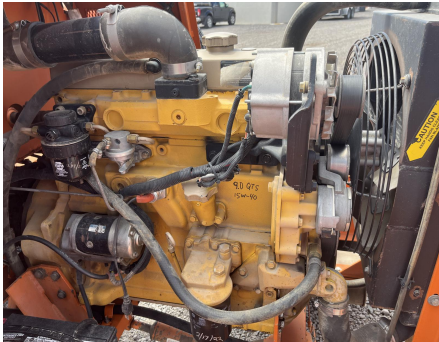

No. Folio: 16394

BARREDORA BROCE RJ350

BROCE

RJ350

2000

401060

CON MOTOR JOHN DEERE 4045D, CON 3,315 HORAS, BARREDORA DE 8 FT,
NEUMATICOS 235/75R15, PESO 5,000 LBS, - -