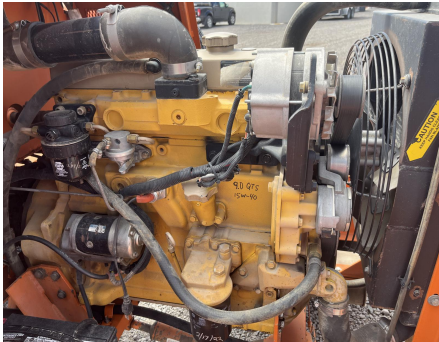

No. Folio: 16394

**BARREDORA BROCE RJ350**

BROCE

RJ350

2000

401060

CON MOTOR JOHN DEERE 4045D, CON 3,315 HORAS, BARREDORA DE 8 FT,  
NEUMATICOS 235/75R15, PESO 5,000 LBS, - -