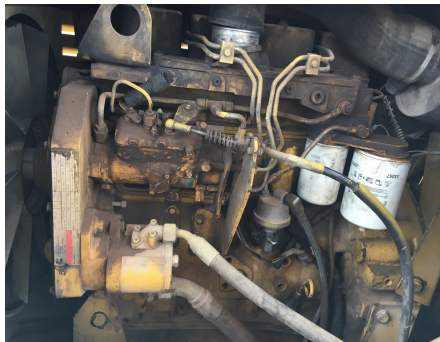

No. Folio: 16404

COMPACTADOR BOMAG BW12R

BOMAG

BW12R

0000

106610020240

CON MOTOR CUMMINS 3.9 DE 73 HP, MARCA EN HORAS 3,486, NEUMATICOS 7.50-15,
PESO 28,086 LBS, - -